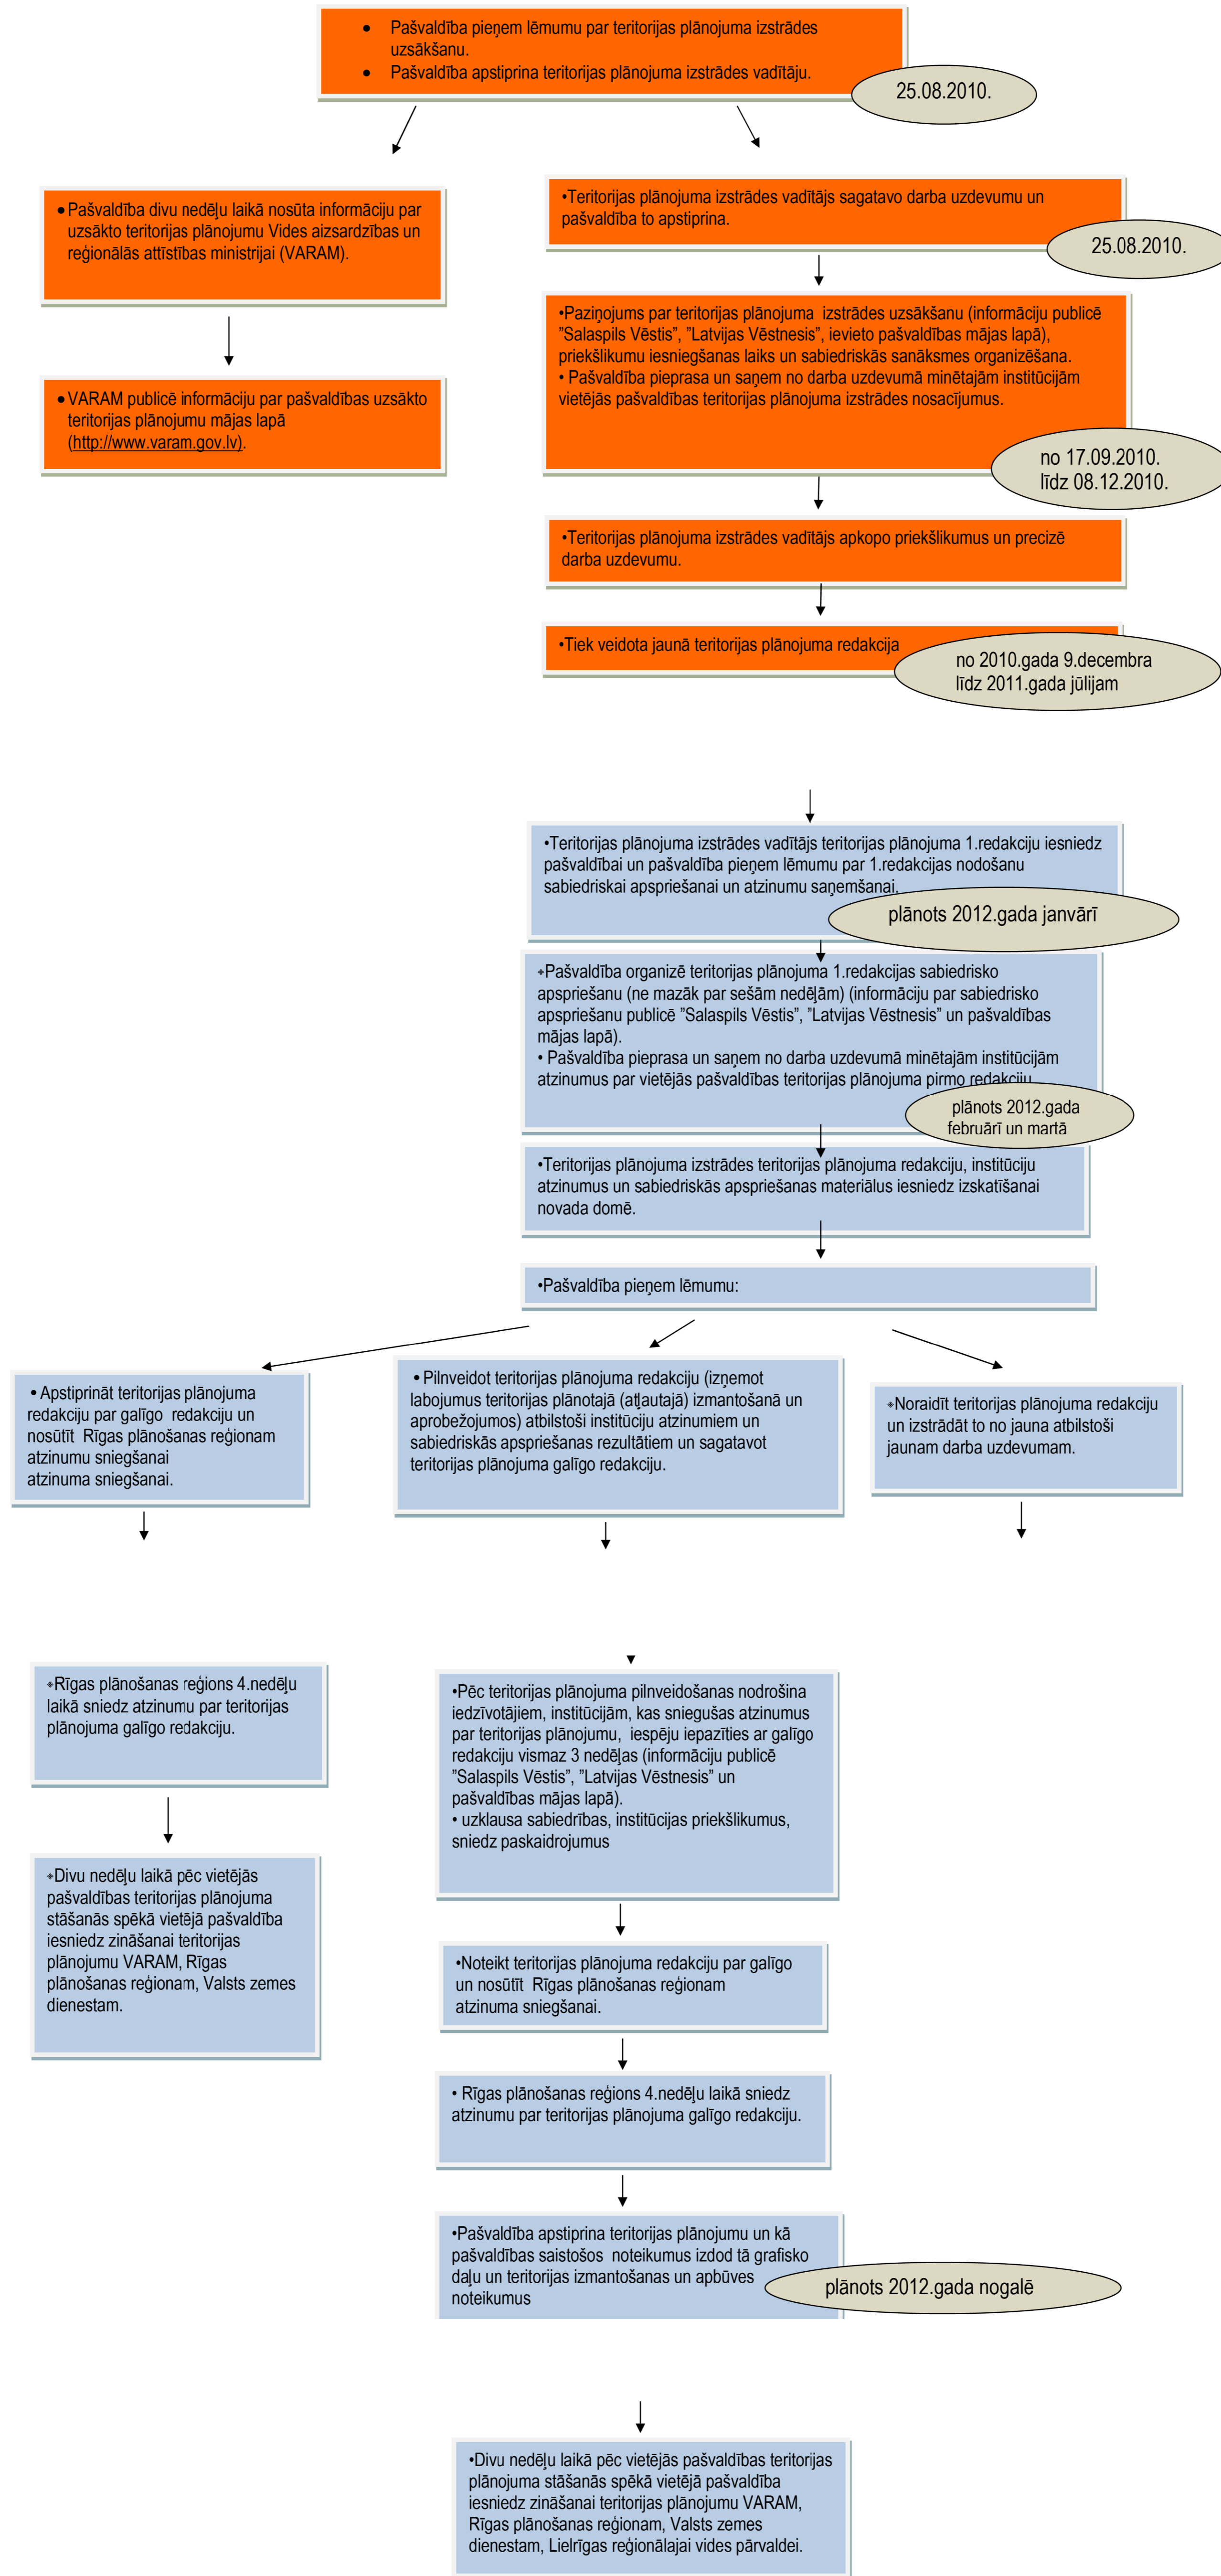

Jaunā Salaspils novada teritorijas plānojuma izstrādes gaita

Apzīmējumi teritorijas plānojuma izstrādes gaitai:

Veiktās (pašreiz veicamās) darbības teritorijas plānojuma izstrādē

Plānotās darbības teritorijas plānojuma izstrādes gaitā